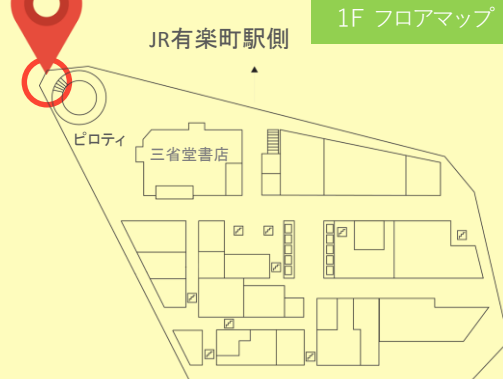

1問正解: 長野県産 有精卵 1個

※利き野菜の参加チケットの有効期限は
発行日当日限りとさせていただきます。
※収穫の都合により利き野菜及びプレゼントの内容が
変更となる場合がございます。予めご了承くださいませ。

Here!

東京交通会館
1F フロアマップ

JR有楽町駅側

銀座側